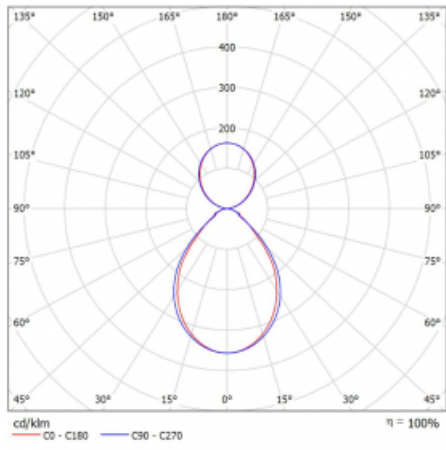

## Technický výkres

Typ montáže	Závěsné
Typ vyzařování	Přímo-nepřímé
Barva svítidla	Černá
Materiál	Hliník
Životnost	L80/B20 50 000 hodin
Záruka	60 měsíců
Popis svítidla	Svítidlo závěsné
Popis zboží	mikroprizma office
Rozměry	1415 mm × 125 mm × 50 mm
Světelný zdroj	LED MODUL
Druh optiky	Mikroprizma
Světelný tok*	3640 lm ± 10 %
Teplota chromatičnosti	3000 K teplá bílá
Měrný výkon	125 lm/W
MacAdam zdroje	2
Index podání barev	80
UGR max. X=4H Y=8H, ρ=70,50,20	14.1
Příkon svítidla	29.1 W ± 10 %
Zapojení svítidla	Předřadník nestmívatelný
Elektrické napětí	220-240V
Frekvence	50/60Hz