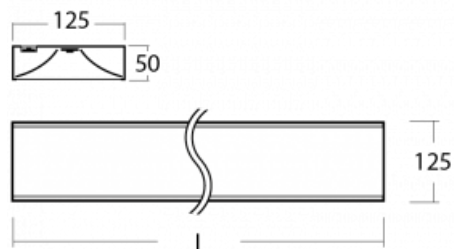

## Technický výkres

Typ montáže	Závěsné
Typ vyzařování	Přímo-nepřímé
Barva svítidla	Stříbrná
Materiál	Hliník
Životnost	L80/B20 50 000 hodin
Záruka	5 let
Popis svítidla	Svítidlo závěsné
Popis zboží	mikroprizma office
Rozměry	1415 mm × 125 mm × 50 mm
Hmotnost	4.5 kg
Světelný zdroj	LED MODUL
Druh optiky	Mikroprizma
Světelný tok*	3820 lm
Teplota chromatičnosti	4000 K studená bílá
Měrný výkon	131 lm/W
MacAdam zdroje	2
Index podání barev	80
UGR max. X=4H Y=8H, ρ=70,50,20	14.3
Příkon svítidla*	29.1 W
Zapojení svítidla	DALI
Elektrické napětí	220-240V
Frekvence	50/60Hz