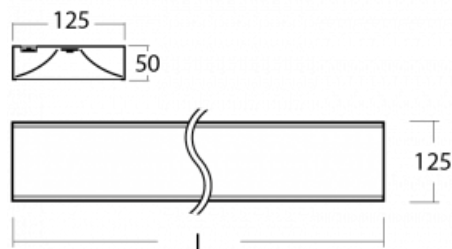

## Technický výkres

Typ montáže	Závěsné
Typ vyzařování	Přímo-nepřímé
Barva svítidla	Stříbrná
Materiál	Hliník
Životnost	L80/B20 50 000 hodin
Záruka	5 let
Popis svítidla	Svítidlo závěsné
Popis zboží	mikroprizma office
Rozměry	1135 mm × 125 mm × 50 mm
Hmotnost	3.7 kg
Světelný zdroj	LED MODUL
Druh optiky	Mikroprizma
Světelný tok*	2850 lm
Teplota chromatičnosti	4000 K studená bílá
Měrný výkon	127 lm/W
MacAdam zdroje	2
Index podání barev	80
UGR max. X=4H Y=8H, ρ=70,50,20	14.7
Příkon svítidla*	22.5 W
Zapojení svítidla	ON/OFF
Elektrické napětí	220-240V
Frekvence	50/60Hz