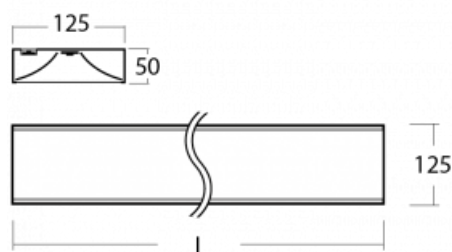

## Technický výkres

Typ montáže	Závěsné
Typ vyzařování	Přímo-nepřímé
Barva svítidla	Bílá
Materiál	Hliník
Životnost	L80/B20 50 000 hodin
Záruka	5 let
Popis svítidla	Svítidlo závěsné
Popis zboží	mikroprizma office
Rozměry	1135 mm × 125 mm × 50 mm
Hmotnost	3.7 kg
Světelný zdroj	LED MODUL
Druh optiky	Mikroprizma
Světelný tok*	2720 lm
Teplota chromatičnosti	3000 K teplá bílá
Měrný výkon	121 lm/W
MacAdam zdroje	2
Index podání barev	80
UGR max. X=4H Y=8H, ρ=70,50,20	14.5
Příkon svítidla*	22.5 W
Zapojení svítidla	ON/OFF
Elektrické napětí	220-240V
Frekvence	50/60Hz