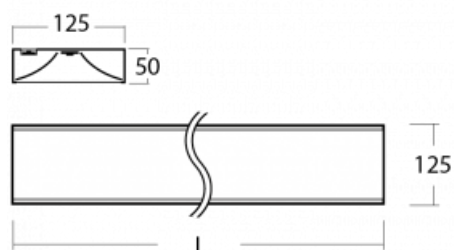

**Technický výkres**

Typ montáže	Závěsné
Typ vyzařování	Přímé
Barva svítidla	Černá
Materiál	Hliník
Životnost	L80/B20 50 000 hodin
Záruka	60 měsíců
Popis svítidla	Svítidlo závěsné
Rozměry	2255 mm × 125 mm × 50 mm
Světelný zdroj	LED MODUL
Druh optiky	Opálový difusor
Světelný tok*	8220 lm ± 10 %
Teplota chromatičnosti	3000 K teplá bílá
Měrný výkon	131 lm/W
MacAdam zdroje	2
Index podání barev	80
Příkon svítidla	62.6 W ± 10 %
Zapojení svítidla	Elektronický předřadník nestmívatelný s 1h nouzí
Elektrické napětí	220-240V
Frekvence	50/60Hz