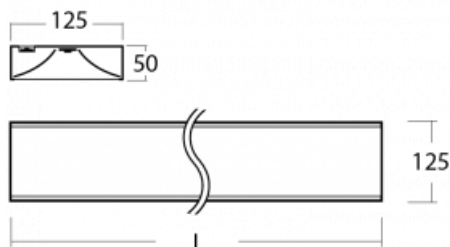

**Technický výkres**

Typ montáže	Závěsné
Typ vyzařování	Přímé
Barva svítidla	Stříbrná
Materiál	Hliník
Životnost	L80/B20 50 000 hodin
Záruka	5 let
Popis svítidla	Svítidlo závěsné
Rozměry	2255 mm × 125 mm × 50 mm
Světelný zdroj	LED MODUL
Druh optiky	Opálový difusor
Světelný tok*	6280 lm
Teplota chromatičnosti	4000 K studená bílá
Měrný výkon	147 lm/W
MacAdam zdroje	2
Index podání barev	80
Příkon svítidla*	42.8 W
Zapojení svítidla	ON/OFF
Elektrické napětí	220-240V
Frekvence	50/60Hz