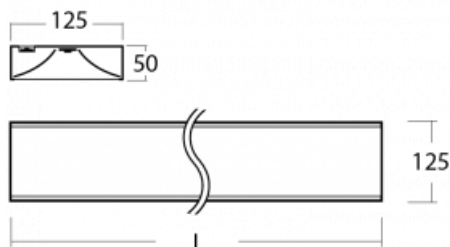

Technický výkres

Typ montáže	Závěsné
Typ vyzařování	Přímé
Barva svítidla	Stříbrná
Materiál	Hliník
Životnost	L80/B20 50 000 hodin
Záruka	60 měsíců
Popis svítidla	Svítidlo závěsné
Rozměry	1695 mm × 125 mm × 50 mm
Světelný zdroj	LED MODUL
Druh optiky	Opálový difusor
Světelný tok*	4710 lm ± 10 %
Teplota chromatičnosti	4000 K studená bílá
Měrný výkon	147 lm/W
MacAdam zdroje	2
Index podání barev	80
Příkon svítidla	32.1 W ± 10 %
Zapojení svítidla	Předřadník nestmívatelný
Elektrické napětí	220-240V
Frekvence	50/60Hz

121-00301, N
 lankový závěs 4000mm
 -1 ks

121-00302, N
 lankový závěs 6000mm
 -1 ks

121-20101, S
 2xkoncovka - plast