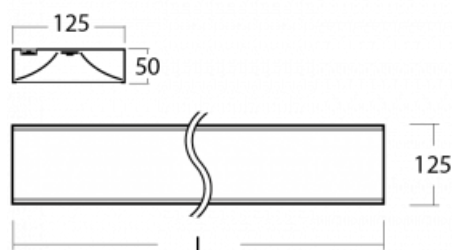

Technický výkres

Typ montáže	Závěsné
Typ vyzařování	Přímé
Barva svítidla	Bílá
Materiál	Hliník
Životnost	L80/B20 50 000 hodin
Záruka	5 let
Popis svítidla	Svítidlo závěsné
Rozměry	1695 mm × 125 mm × 50 mm
Světelný zdroj	LED MODUL
Druh optiky	Opálový difusor
Světelný tok*	4710 lm
Teplota chromatičnosti	4000 K studená bílá
Měrný výkon	147 lm/W
MacAdam zdroje	2
Index podání barev	80
Příkon svítidla*	32.1 W
Zapojení svítidla	DALI
Elektrické napětí	220-240V
Frekvence	50/60Hz

⊕ CE IP 20

*±10 %

Ke stažení[Montážní návod](#)[Fotografie](#)

Příslušenství

00-00352, K
 Kabel 3x0,75 2000mm

00-00355, K
 Kabel 5x0,75 2000mm

00-00356, K
 kabel 5x0,75 4000mm

00-00358, K
 Kabel 3x0,75 4000mm