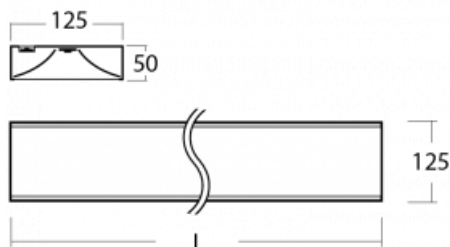

Technický výkres

Typ montáže	Závěsné
Typ vyzařování	Přímé
Barva svítidla	Stříbrná
Materiál	Hliník
Životnost	L80/B20 50 000 hodin
Záruka	60 měsíců
Popis svítidla	Svítidlo závěsné
Rozměry	1415 mm × 125 mm × 50 mm
Hmotnost	3.8 kg
Světelný zdroj	LED MODUL
Druh optiky	Opálový difusor
Světelný tok*	5130 lm ± 10 %
Teplota chromatičnosti	3000 K teplá bílá
Měrný výkon	131 lm/W
MacAdam zdroje	2
Index podání barev	80
Příkon svítidla	39.1 W ± 10 %
Zapojení svítidla	Předřadník nestmívatelný
Elektrické napětí	220-240V
Frekvence	50/60Hz

121-00301, N
 lankový závěs 4000mm
 -1 ks

121-00302, N
 lankový závěs 6000mm
 -1 ks

121-20101, S
 2xkoncovka - plast