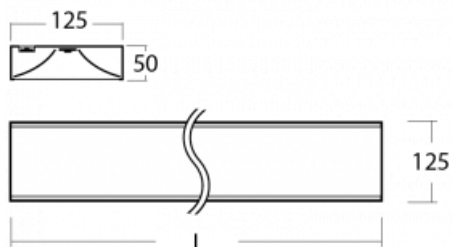

Technický výkres

Typ montáže	Závěsné
Typ vyzařování	Přímé
Barva svítidla	Bílá
Materiál	Hliník
Životnost	L80/B20 50 000 hodin
Záruka	60 měsíců
Popis svítidla	Svítidlo závěsné
Rozměry	1415 mm × 125 mm × 50 mm
Hmotnost	3.5 kg
Světelný zdroj	LED MODUL
Druh optiky	Opálový difusor
Světelný tok*	5390 lm ± 10 %
Teplota chromatičnosti	4000 K studená bílá
Měrný výkon	138 lm/W
MacAdam zdroje	2
Index podání barev	80
Příkon svítidla	39.1 W ± 10 %
Zapojení svítidla	Stmívatelné DALI
Elektrické napětí	220-240V
Frekvence	50/60Hz

121-00301, N
 lankový závěs 4000mm
 -1 ks

121-00302, N
 lankový závěs 6000mm
 -1 ks

121-20101, W
 2xkoncovka - plast