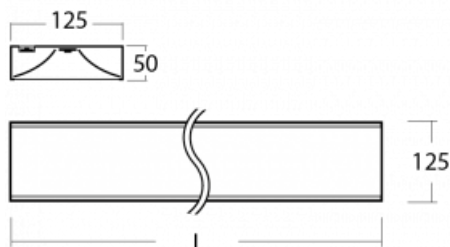

Technický výkres

Typ montáže	Závěsné
Typ vyzařování	Přímé
Barva svítidla	Stříbrná
Materiál	Hliník
Životnost	L80/B20 50 000 hodin
Záruka	60 měsíců
Popis svítidla	Svítidlo závěsné
Rozměry	1415 mm × 125 mm × 50 mm
Hmotnost	3.8 kg
Světelný zdroj	LED MODUL
Druh optiky	Opálový difusor
Světelný tok*	5130 lm ± 10 %
Teplota chromatičnosti	3000 K teplá bílá
Měrný výkon	131 lm/W
MacAdam zdroje	2
Index podání barev	80
Příkon svítidla	39.1 W ± 10 %
Zapojení svítidla	Stmívatelné DALI
Elektrické napětí	220-240V
Frekvence	50/60Hz

121-00301, N
 lankový závěs 4000mm
 -1 ks

121-00302, N
 lankový závěs 6000mm
 -1 ks

121-20101, S
 2xkoncovka - plast