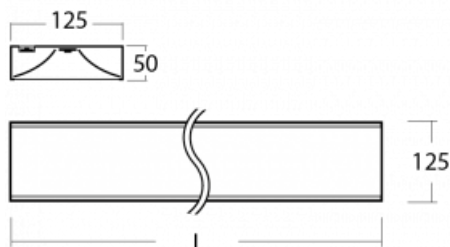

Technický výkres

Typ montáže	Závěsné
Typ vyzařování	Přímé
Barva svítidla	Černá
Materiál	Hliník
Životnost	L80/B20 50 000 hodin
Záruka	5 let
Popis svítidla	Svítidlo závěsné
Rozměry	1415 mm × 125 mm × 50 mm
Světelný zdroj	LED MODUL
Druh optiky	Opálový difuzor
Světelný tok*	3920 lm
Teplota chromatičnosti	4000 K studená bílá
Měrný výkon	146 lm/W
MacAdam zdroje	2
Index podání barev	80
Příkon svítidla*	26.8 W
Zapojení svítidla	ON/OFF + 1h nouze
Elektrické napětí	220-240V
Frekvence	50/60Hz

⊕ CE IP 20

*±10 %

Ke stažení[Montážní návod](#)[Fotografie](#)

Příslušenství

00-00352, K
 Kabel 3x0,75 2000mm

00-00355, K
 Kabel 5x0,75 2000mm

00-00356, K
 kabel 5x0,75 4000mm

00-00358, K
 Kabel 3x0,75 4000mm