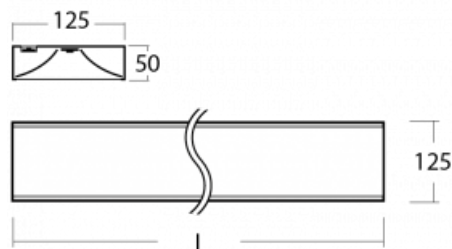

## Technický výkres

Typ montáže	Závěsné
Typ vyzařování	Přímé
Barva svítidla	Bílá
Materiál	Hliník
Životnost	L80/B20 50 000 hodin
Záruka	5 let
Popis svítidla	Svítidlo závěsné
Rozměry	1135 mm × 125 mm × 50 mm
Hmotnost	3.2 kg
Světelný zdroj	LED MODUL
Druh optiky	Opálový difusor
Světelný tok*	3140 lm
Teplota chromatičnosti	4000 K studená bílá
Měrný výkon	147 lm/W
MacAdam zdroje	2
Index podání barev	80
Příkon svítidla*	21.4 W
Zapojení svítidla	ON/OFF
Elektrické napětí	220-240V
Frekvence	50/60Hz