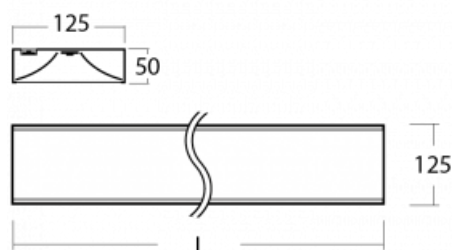

Technický výkres

Typ montáže	Závěsné
Typ vyzařování	Přímé
Barva svítidla	Černá
Materiál	Hliník
Životnost	L80/B20 50 000 hodin
Záruka	60 měsíců
Popis svítidla	Svítidlo závěsné
Rozměry	1135 mm × 125 mm × 50 mm
Hmotnost	3.2 kg
Světelný zdroj	LED MODUL
Druh optiky	Opálový difusor
Světelný tok*	3140 lm ± 10 %
Teplota chromatičnosti	4000 K studená bílá
Měrný výkon	147 lm/W
MacAdam zdroje	2
Index podání barev	80
Příkon svítidla	21.4 W ± 10 %
Zapojení svítidla	Předřadník nestmívatelný
Elektrické napětí	220-240V
Frekvence	50/60Hz

 **CE** IP 20

Křivka

Ke stažení[Montážní návod](#)[Fotografie](#)

Příslušenství

00-00352, K
 Kabel 3x0,75 2000mm

00-00355, K
 Kabel 5x0,75 2000mm

00-00356, K
 kabel 5x0,75 4000mm

00-00358, K
 Kabel 3x0,75 4000mm