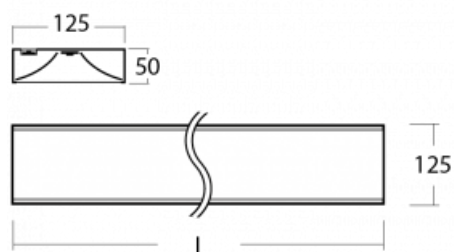

**Technický výkres**

Typ montáže	Závěsné
Typ vyzařování	Přímé
Barva svítidla	Černá
Materiál	Hliník
Životnost	L80/B20 50 000 hodin
Záruka	60 měsíců
Popis svítidla	Svítidlo závěsné
Popis zboží	mikroprizma
Rozměry	2255 mm × 125 mm × 50 mm
Světelný zdroj	LED MODUL
Druh optiky	Mikroprizma
Světelný tok*	3690 lm ± 10 %
Teplota chromatičnosti	4000 K studená bílá
Měrný výkon	127 lm/W
MacAdam zdroje	2
Index podání barev	80
UGR max. X=4H Y=8H, ρ=70,50,20	17.4
Příkon svítidla	29.1 W ± 10 %
Zapojení svítidla	Elektronický předřadník nestmívatelný s 1h nouzí
Elektrické napětí	220-240V
Frekvence	50/60Hz