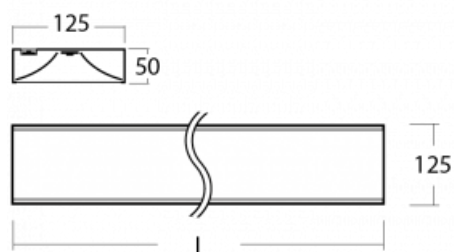

Technický výkres

Typ montáže	Závěsné
Typ vyzařování	Přímé
Barva svítidla	Bílá
Materiál	Hliník
Životnost	L80/B20 50 000 hodin
Záruka	5 let
Popis svítidla	Svítidlo závěsné
Popis zboží	mikroprizma office

Rozměry	2255 mm × 125 mm × 50 mm
Světelný zdroj	LED MODUL