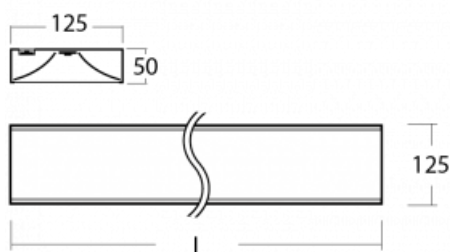

Technický výkres

Typ montáže	Závěsné
Typ vyzařování	Přímé
Barva svítidla	Bílá
Materiál	Hliník
Životnost	L80/B20 50 000 hodin
Záruka	5 let
Popis svítidla	Svítidlo závěsné
Popis zboží	mikroprizma
Rozměry	1695 mm × 125 mm × 50 mm
Světelný zdroj	LED MODUL
Druh optiky	Mikroprizma
Světelný tok*	4260 lm
Teplota chromatičnosti	4000 K studená bílá
Měrný výkon	120 lm/W
MacAdam zdroje	2
Index podání barev	80
UGR max. X=4H Y=8H, ρ=70,50,20	18.9
Příkon svítidla*	35.5 W
Zapojení svítidla	ON/OFF + 1h nouze
Elektrické napětí	220-240V
Frekvence	50/60Hz

CE IP 20

*±10 %

Ke stažení[Montážní návod](#)[Fotografie](#)

Příslušenství

00-00352, K
 Kabel 3x0,75 2000mm

00-00355, K
 Kabel 5x0,75 2000mm

00-00356, K
 kabel 5x0,75 4000mm

00-00358, K
 Kabel 3x0,75 4000mm