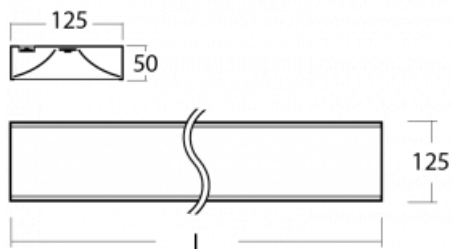

## Technický výkres

Typ montáže	Závěsné
Typ vyzařování	Přímé
Barva svítidla	Černá
Materiál	Hliník
Životnost	L80/B20 50 000 hodin
Záruka	5 let
Popis svítidla	Svítidlo závěsné
Popis zboží	mikroprizma
Rozměry	1695 mm × 125 mm × 50 mm
Světelný zdroj	LED MODUL
Druh optiky	Mikroprizma
Světelný tok*	4260 lm
Teplota chromatičnosti	4000 K studená bílá
Měrný výkon	120 lm/W
MacAdam zdroje	2
Index podání barev	80
UGR max. X=4H Y=8H, ρ=70,50,20	18.9
Příkon svítidla*	35.5 W
Zapojení svítidla	ON/OFF + 1h nouze
Elektrické napětí	220-240V
Frekvence	50/60Hz