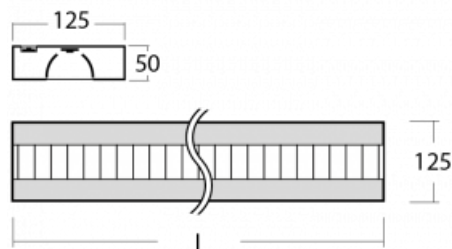

Svítidlo

Zuli-S

121S-230M-40GGD/830, W

Jest dáno, že v jednoduchosti je krása, a tak vzniklo i naše systémové svítidlo Zuli-S. Svítidlo Zuli-S navázalo na léta prověřené a vyzkoušené tvary svítidel, které člověk zná již dlouhou řadu let. Ve svítidlech najdete velmi efektivní světelný zdroj LED, díky čemuž mají svítidla velmi vysokou ekonomickou a v neposlední řadě ekologickou hodnotu, neboť potřebují poměrně malé množství energie. Svítidla Zuli-S mohou být osazena parabolickou mřížkou z leštěného hliníkové plechu či opálovým difuzorem.

Technický výkres

Typ montáže	Přisazené
Typ vyzařování	Přímé
Tvar svítidla	Hranaté
Barva svítidla	Bílá
Materiál	Hliník
Životnost	L80/B20 50 000 hodin
Záruka	60 měsíců
Popis svítidla	Svítidlo přisazené
Popis zboží	mřížka matná+micro
Rozměry	2270 mm × 125 mm × 50 mm
Světelný zdroj	LED MODUL
Druh optiky	Matná parabolická hliníková mřížka
Světelný tok*	7220 lm ± 10 %
Teplota chromatičnosti	3000 K teplá bílá
Měrný výkon	107 lm/W
MacAdam zdroje	2
Index podání barev	80
UGR max. X=4H Y=8H, ρ=70,50,20	15
Příkon svítidla	67.6 W ± 10 %
Zapojení svítidla	Stmívatelné DALI
Elektrické napětí	220-240V
Frekvence	50/60Hz

 **CE** IP 20

Křivka

Ke stažení[Montážní návod](#)[Fotografie](#)

Příslušenství

00-00352, K
 Kabel 3x0,75 2000mm

00-00355, K
 Kabel 5x0,75 2000mm

00-00356, K
 kabel 5x0,75 4000mm

00-00358, K
 Kabel 3x0,75 4000mm