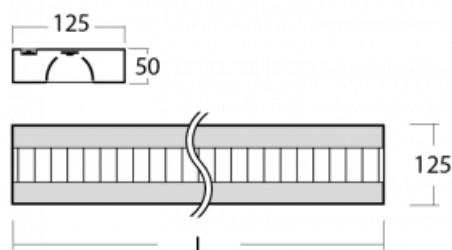

**Technický výkres**

Typ montáže	Přisazené
Typ vyzařování	Přímé
Tvar svítidla	Hranaté
Barva svítidla	Černá
Materiál	Hliník
Životnost	L80/B20 50 000 hodin
Záruka	5 let
Popis svítidla	Svítidlo přisazené
Popis zboží	mřížka matná+micro
Rozměry	2270 mm × 125 mm × 50 mm
Světelný zdroj	LED MODUL
Druh optiky	Matná parabolická hliníková mřížka
Světelný tok*	5560 lm
Teplota chromatičnosti	3000 K teplá bílá
Měrný výkon	113 lm/W
MacAdam zdroje	2
Index podání barev	80
UGR max. X=4H Y=8H, ρ=70,50,20	13.9
Příkon svítidla*	49.2 W
Zapojení svítidla	ON/OFF
Elektrické napětí	220-240V
Frekvence	50/60Hz