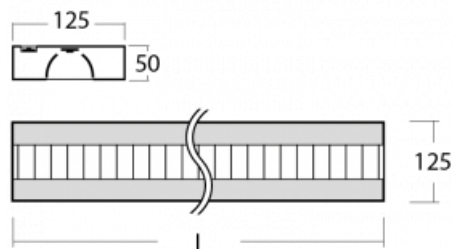

**Technický výkres**

Typ montáže	Přisazené
Typ vyzařování	Přímé
Tvar svítidla	Hranaté
Barva svítidla	Černá
Materiál	Hliník
Životnost	L80/B20 50 000 hodin
Záruka	5 let
Popis svítidla	Svítidlo přisazené
Popis zboží	mřížka matná+micro
Rozměry	2270 mm × 125 mm × 50 mm
Světelný zdroj	LED MODUL
Druh optiky	Matná parabolická hliníková mřížka
Světelný tok*	5830 lm
Teplota chromatičnosti	4000 K studená bílá
Měrný výkon	118 lm/W
MacAdam zdroje	2
Index podání barev	80
UGR max. X=4H Y=8H, ρ=70,50,20	16.5
Příkon svítidla*	49.2 W
Zapojení svítidla	DALI
Elektrické napětí	220-240V
Frekvence	50/60Hz