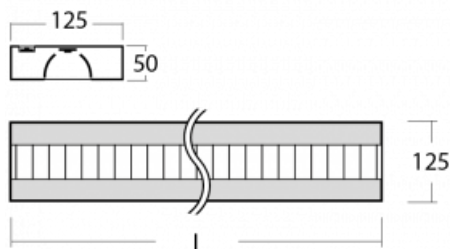

Svítidlo

Zuli-S

121S-230M-30GGE/840, W

Jest dáno, že v jednoduchosti je krása, a tak vzniklo i naše systémové svítidlo Zuli-S. Svítidlo Zuli-S navázalo na léta prověřené a vyzkoušené tvary svítidel, které člověk zná již dlouhou řadu let. Ve svítidlech najdete velmi efektivní světelný zdroj LED, díky čemuž mají svítidla velmi vysokou ekonomickou a v neposlední řadě ekologickou hodnotu, neboť potřebují poměrně malé množství energie. Svítidla Zuli-S mohou být osazena parabolickou mřížkou z leštěného hliníkové plechu či opalovým difuzorem.

Technický výkres

Typ montáže	Přisazené
Typ vyzařování	Přímé
Tvar svítidla	Hranaté
Barva svítidla	Bílá
Materiál	Hliník
Životnost	L80/B20 50 000 hodin
Záruka	60 měsíců
Popis svítidla	Svítidlo přisazené
Popis zboží	mřížka matná+micro
Rozměry	1695 mm × 125 mm × 50 mm
Světelný zdroj	LED MODUL
Druh optiky	Matná parabolická hliníková mřížka
Světelný tok*	5670 lm ± 10 %
Teplota chromatičnosti	4000 K studená bílá
Měrný výkon	112 lm/W
MacAdam zdroje	2
Index podání barev	80
UGR max. X=4H Y=8H, ρ=70,50,20	17.4
Příkon svítidla	50.7 W ± 10 %
Zapojení svítidla	Předřadník nestmívatelný
Elektrické napětí	220-240V
Frekvence	50/60Hz

 **CE** IP 20

Křivka

Ke stažení[Montážní návod](#)[Fotografie](#)

Příslušenství

00-00352, K
 Kabel 3x0,75 2000mm

00-00355, K
 Kabel 5x0,75 2000mm

00-00356, K
 kabel 5x0,75 4000mm

00-00358, K
 Kabel 3x0,75 4000mm