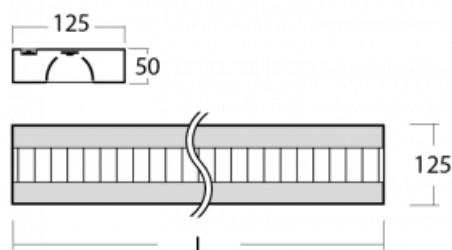

**Technický výkres**

Typ montáže	Přisazené
Typ vyzařování	Přímé
Tvar svítidla	Hranaté
Barva svítidla	Bílá
Materiál	Hliník
Životnost	L80/B20 50 000 hodin
Záruka	5 let
Popis svítidla	Svítidlo přisazené
Popis zboží	mřížka matná+micro
Rozměry	1695 mm × 125 mm × 50 mm
Světelný zdroj	LED MODUL
Druh optiky	Matná parabolická hliníková mřížka
Světelný tok*	4370 lm
Teplota chromatičnosti	4000 K studená bílá
Měrný výkon	118 lm/W
MacAdam zdroje	2
Index podání barev	80
UGR max. X=4H Y=8H, ρ=70,50,20	16.5
Příkon svítidla*	36.9 W
Zapojení svítidla	ON/OFF
Elektrické napětí	220-240V
Frekvence	50/60Hz