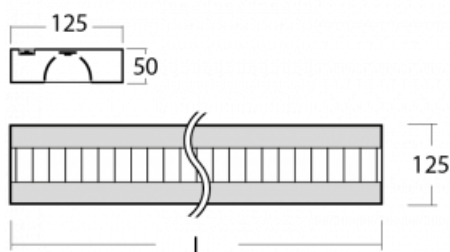

Svítidlo

Zuli-S

121S-230M-25GGE/840, W

Jest dáno, že v jednoduchosti je krása, a tak vzniklo i naše systémové svítidlo Zuli-S. Svítidlo Zuli-S navázalo na léta prověřené a vyzkoušené tvary svítidel, které člověk zná již dlouhou řadu let. Ve svítidlech najdete velmi efektivní světelný zdroj LED, díky čemuž mají svítidla velmi vysokou ekonomickou a v neposlední řadě ekologickou hodnotu, neboť potřebují poměrně malé množství energie. Svítidla Zuli-S mohou být osazena parabolickou mřížkou z leštěného hliníkové plechu či opálovým difuzorem.

Technický výkres

Typ montáže	Přisazené
Typ vyzařování	Přímé
Tvar svítidla	Hranaté
Barva svítidla	Bílá
Materiál	Hliník
Životnost	L80/B20 50 000 hodin
Záruka	5 let
Popis svítidla	Svítidlo přisazené
Popis zboží	mřížka matná+micro
Rozměry	1415 mm × 125 mm × 50 mm
Hmotnost	3.5 kg
Světelný zdroj	LED MODUL
Druh optiky	Matná parabolická hliníková mřížka
Světelný tok*	4730 lm
Teplota chromatičnosti	4000 K studená bílá
Měrný výkon	112 lm/W
MacAdam zdroje	2
Index podání barev	80
UGR max. X=4H Y=8H, ρ=70,50,20	17.4
Příkon svítidla*	42.2 W
Zapojení svítidla	ON/OFF
Elektrické napětí	220-240V
Frekvence	50/60Hz

 **CE** IP 20

*±10 %

Křivka

Ke stažení[Montážní návod](#)[Fotografie](#)

Příslušenství

00-00352, K
 Kabel 3x0,75 2000mm

00-00355, K
 Kabel 5x0,75 2000mm

00-00356, K
 kabel 5x0,75 4000mm