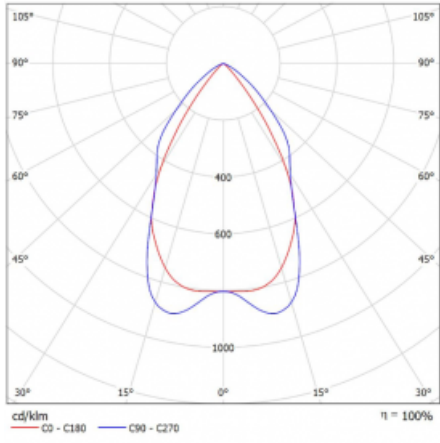

**Technický výkres**

Typ montáže	Přisazené
Typ vyzařování	Přímé
Tvar svítidla	Hranaté
Barva svítidla	Bílá
Materiál	Hliník
Životnost	L80/B20 50 000 hodin
Záruka	60 měsíců
Popis svítidla	Svítidlo přisazené
Popis zboží	mřížka matná+micro
Rozměry	1415 mm × 125 mm × 50 mm
Světelný zdroj	LED MODUL
Druh optiky	Matná parabolická hliníková mřížka
Světelný tok*	3480 lm ± 10 %
Teplota chromatičnosti	3000 K teplá bílá
Měrný výkon	113 lm/W
MacAdam zdroje	2
Index podání barev	80
UGR max. X=4H Y=8H, ρ=70,50,20	13.9
Příkon svítidla	30.7 W ± 10 %
Zapojení svítidla	Předřadník nestmívatelný
Elektrické napětí	220-240V
Frekvence	50/60Hz