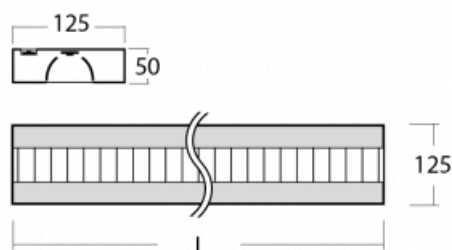

Svítidlo

Zuli-S

121S-230M-20GGE/830, W

Jest dáno, že v jednoduchosti je krása, a tak vzniklo i naše systémové svítidlo Zuli-S. Svítidlo Zuli-S navázalo na léta prověřené a vyzkoušené tvary svítidel, které člověk zná již dlouhou řadu let. Ve svítidlech najdete velmi efektivní světelný zdroj LED, díky čemuž mají svítidla velmi vysokou ekonomickou a v neposlední řadě ekologickou hodnotu, neboť potřebují poměrně malé množství energie. Svítidla Zuli-S mohou být osazena parabolickou mřížkou z leštěného hliníkové plechu či opálovým difuzorem.

Technický výkres

Typ montáže	Přisazené
Typ vyzařování	Přímé
Tvar svítidla	Hranaté
Barva svítidla	Bílá
Materiál	Hliník
Životnost	L80/B20 50 000 hodin
Záruka	60 měsíců
Popis svítidla	Svítidlo přisazené
Popis zboží	mřížka matná+micro
Rozměry	1135 mm × 125 mm × 50 mm
Hmotnost	2.9 kg
Světelný zdroj	LED MODUL
Druh optiky	Matná parabolická hliníková mřížka
Světelný tok*	3610 lm ± 10 %
Teplota chromatičnosti	3000 K teplá bílá
Měrný výkon	107 lm/W
MacAdam zdroje	2
Index podání barev	80
UGR max. X=4H Y=8H, ρ=70,50,20	14.9
Příkon svítidla	33.8 W ± 10 %
Zapojení svítidla	Předradník nestmívatelný
Elektrické napětí	220-240V
Frekvence	50/60Hz

Křivka

Ke stažení[Montážní návod](#)[Fotografie](#)

Příslušenství

00-00352, K
 Kabel 3x0,75 2000mm

00-00355, K
 Kabel 5x0,75 2000mm

00-00356, K
 kabel 5x0,75 4000mm

00-00358, K
 Kabel 3x0,75 4000mm

00-00360, K
 Kabel 3x0,75 6000mm

121-00301, N
 lankový závěs 4000mm
 -1 ks

121-00302, N
 lankový závěs 6000mm
 -1 ks

121-20101, W
 2xkoncovka - plast