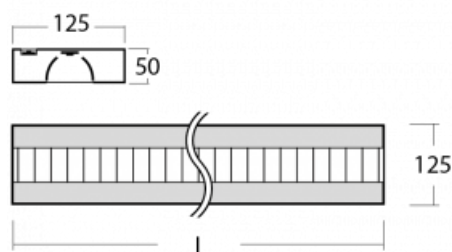

Svítidlo

Zuli-S

121S-230M-20GEE/840, S

Jest dáno, že v jednoduchosti je krása, a tak vzniklo i naše systémové svítidlo Zuli-S. Svítidlo Zuli-S navázalo na léta prověřené a vyzkoušené tvary svítidel, které člověk zná již dlouhou řadu let. Ve svítidlech najdete velmi efektivní světelný zdroj LED, díky čemuž mají svítidla velmi vysokou ekonomickou a v neposlední řadě ekologickou hodnotu, neboť potřebují poměrně malé množství energie. Svítidla Zuli-S mohou být osazena parabolickou mřížkou z leštěného hliníkové plechu či opálovým difuzorem.

Technický výkres

Typ montáže	Přisazené
Typ vyzařování	Přímé
Tvar svítidla	Hranaté
Barva svítidla	Stříbrná
Materiál	Hliník
Životnost	L80/B20 50 000 hodin
Záruka	60 měsíců
Popis svítidla	Svítidlo přisazené
Popis zboží	mřížka matná+micro
Rozměry	1135 mm × 125 mm × 50 mm
Hmotnost	2.9 kg
Světelný zdroj	LED MODUL
Druh optiky	Matná parabolická hliníková mřížka
Světelný tok*	2910 lm ± 10 %
Teplota chromatičnosti	4000 K studená bílá
Měrný výkon	118 lm/W
MacAdam zdroje	2
Index podání barev	80
UGR max. X=4H Y=8H, ρ=70,50,20	16.5
Příkon svítidla	24.6 W ± 10 %
Zapojení svítidla	Předradník nestmívatelný
Elektrické napětí	220-240V
Frekvence	50/60Hz

  IP 20

Křivka

Ke stažení[Montážní návod](#)[Fotografie](#)

Příslušenství

00-00352, K
 Kabel 3x0,75 2000mm

00-00355, K
 Kabel 5x0,75 2000mm

00-00356, K
 kabel 5x0,75 4000mm

00-00358, K
 Kabel 3x0,75 4000mm