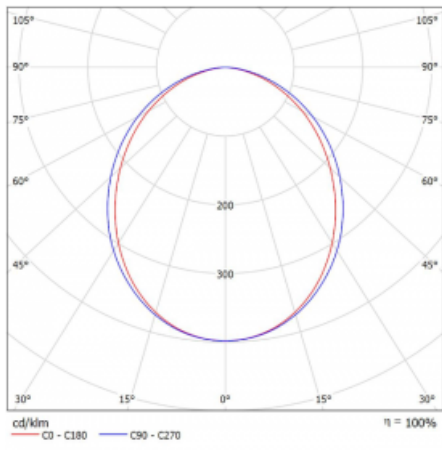

Technický výkres

Typ montáže	Přisazené, Závěsné
Typ vyzařování	Přímé
Barva svítidla	Černá
Materiál	Hliník
Životnost	L80/B20 50 000 hodin
Záruka	60 měsíců
Popis svítidla	Svítidlo přisazené/závěsné
Rozměry	1135 mm × 125 mm × 50 mm
Hmotnost	2.9 kg
Světelný zdroj	LED MODUL
Druh optiky	Opálový difusor
Světelný tok	4100 lm ± 10 %
Teplota chromatičnosti	3000 K teplá bílá
Měrný výkon	132 lm/W
MacAdam zdroje	2
Index podání barev	80
Příkon svítidla	31.1 W ± 10 %
Zapojení svítidla	Předřadník nestmívatelný
Elektrické napětí	220-240V
Frekvence	50/60Hz

CE IP 20

Křivka

Ke stažení

Montážní návod

Fotografie

Příslušenství

00-00352, K
 Kabel 3x0,75 2000mm

00-00355, K
 Kabel 5x0,75 2000mm