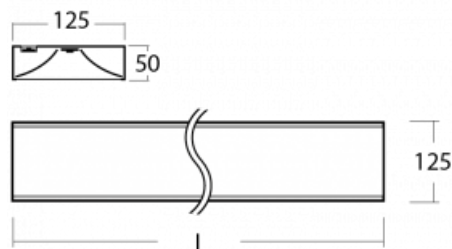

**Technický výkres**

Typ montáže	Přisazené, Závěsné
Typ vyzařování	Přímé
Barva svítidla	Stříbrná
Materiál	Hliník
Životnost	L80/B20 50 000 hodin
Záruka	5 let
Popis svítidla	Svítidlo přisazené/závěsné
Popis zboží	mikroprizma office
Rozměry	2255 mm × 125 mm × 50 mm
Hmotnost	6 kg
Světelný zdroj	LED MODUL
Druh optiky	Mikroprizma
Světelný tok*	5410 lm
Teplota chromatičnosti	3000 K teplá bílá
Měrný výkon	114 lm/W
MacAdam zdroje	2
Index podání barev	80
UGR max. X=4H Y=8H, ρ=70,50,20	18.7
Příkon svítidla*	47.3 W
Zapojení svítidla	ON/OFF
Elektrické napětí	220-240V
Frekvence	50/60Hz