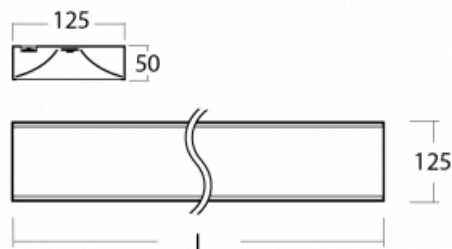

**Technický výkres**

Typ montáže	Přisazené, Závěsné
Typ vyzařování	Přímé
Barva svítidla	Bílá
Materiál	Hliník
Životnost	L80/B20 50 000 hodin
Záruka	60 měsíců
Popis svítidla	Svítidlo přisazené/závěsné
Popis zboží	mikroprizma office
Rozměry	1695 mm × 125 mm × 50 mm
Hmotnost	4.7 kg
Světelný zdroj	LED MODUL
Druh optiky	Mikroprizma
Světelný tok*	4260 lm ± 10 %
Teplota chromatičnosti	4000 K studená bílá
Měrný výkon	120 lm/W
MacAdam zdroje	2
Index podání barev	80
UGR max. X=4H Y=8H, ρ=70,50,20	18.9
Příkon svítidla	35.5 W ± 10 %
Zapojení svítidla	Stmívatelné DALI
Elektrické napětí	220-240V
Frekvence	50/60Hz