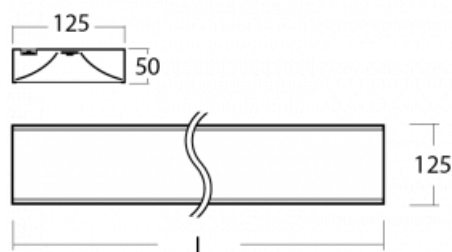

Technický výkres

| | |
|--|----------------------------|
| Typ montáže | Přisazené, Závěsné |
| Typ vyzařování | Přímé |
| Barva svítidla | Černá |
| Materiál | Hliník |
| Životnost | L80/B20 50 000 hodin |
| Záruka | 5 let |
| Popis svítidla | Svítidlo přisazené/závěsné |
| Popis zboží | mikroprizma office |
| Rozměry | 1695 mm × 125 mm × 50 mm |
| Světelný zdroj | LED MODUL |
| Druh optiky | Mikroprizma |
| Světelný tok* | 2760 lm |
| Teplota chromatičnosti | 4000 K studená bílá |
| Měrný výkon | 127 lm/W |
| MacAdam zdroje | 2 |
| Index podání barev | 80 |
| UGR max. X=4H Y=8H, $\rho=70,50,20$ | 17.3 |
| Příkon svítidla* | 21.8 W |
| Zapojení svítidla | ON/OFF |
| Elektrické napětí | 220-240V |
| Frekvence | 50/60Hz |

⊕ CE IP 20

*±10 %

Ke stažení

Montážní návod

Fotografie

Příslušenství

00-00352, K
 Kabel 3x0,75 2000mm

00-00355, K
 Kabel 5x0,75 2000mm