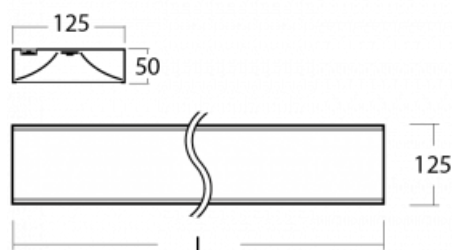

Technický výkres

Typ montáže	Přisazené, Závěsné
Typ vyzařování	Přímé
Barva svítidla	Stříbrná
Materiál	Hliník
Životnost	L80/B20 50 000 hodin
Záruka	5 let
Popis svítidla	Svítidlo přisazené/závěsné
Popis zboží	mikroprizma
Rozměry	1415 mm × 125 mm × 50 mm
Světelný zdroj	LED MODUL
Druh optiky	Mikroprizma
Světelný tok*	3380 lm
Teplota chromatičnosti	3000 K teplá bílá
Měrný výkon	115 lm/W
MacAdam zdroje	2
Index podání barev	80
UGR max. X=4H Y=8H, $\rho=70,50,20$	18.7
Příkon svítidla*	29.5 W
Zapojení svítidla	ON/OFF + 1h nouze
Elektrické napětí	220-240V
Frekvence	50/60Hz

⊥ CE IP 20

*±10 %

Ke stažení

Montážní návod

Fotografie

Příslušenství

00-00352, K
 Kabel 3x0,75 2000mm

00-00355, K
 Kabel 5x0,75 2000mm