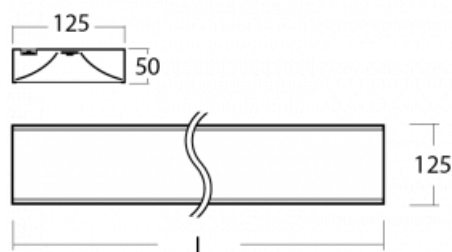

Technický výkres

Typ montáže	Přisazené, Závěsné
Typ vyzařování	Přímé
Barva svítidla	Černá
Materiál	Hliník
Životnost	L80/B20 50 000 hodin
Záruka	5 let
Popis svítidla	Svítidlo přisazené/závěsné
Popis zboží	mikroprizma
Rozměry	1415 mm × 125 mm × 50 mm
Světelný zdroj	LED MODUL
Druh optiky	Mikroprizma
Světelný tok*	2190 lm
Teplota chromatičnosti	3000 K teplá bílá
Měrný výkon	120 lm/W
MacAdam zdroje	2
Index podání barev	80
UGR max. X=4H Y=8H, ρ=70,50,20	17.2
Příkon svítidla*	18.2 W
Zapojení svítidla	ON/OFF + 1h nouze
Elektrické napětí	220-240V
Frekvence	50/60Hz

CE IP 20

*±10 %

Ke stažení[Montážní návod](#)[Fotografie](#)

Příslušenství

00-00352, K
 Kabel 3x0,75 2000mm

00-00355, K
 Kabel 5x0,75 2000mm

00-00356, K
 kabel 5x0,75 4000mm

00-00358, K
 Kabel 3x0,75 4000mm