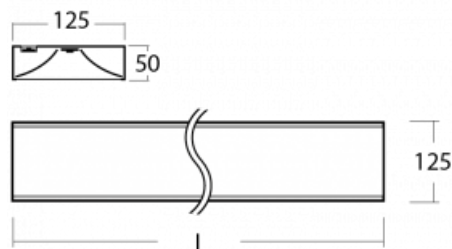

## Technický výkres

Typ montáže	Přisazené, Závěsné
Typ vyzařování	Přímé
Barva svítidla	Stříbrná
Materiál	Hliník
Životnost	L80/B20 50 000 hodin
Záruka	60 měsíců
Popis svítidla	Svítidlo přisazené/závěsné
Popis zboží	mikroprizma office
Rozměry	1135 mm × 125 mm × 50 mm
Hmotnost	3.4 kg
Světelný zdroj	LED MODUL
Druh optiky	Mikroprizma
Světelný tok*	2840 lm ± 10 %
Teplota chromatičnosti	4000 K studená bílá
Měrný výkon	116 lm/W
MacAdam zdroje	2
Index podání barev	80
UGR max. X=4H Y=8H, ρ=70,50,20	18.8
Příkon svítidla	24.5 W ± 10 %
Zapojení svítidla	Stmívatelné DALI
Elektrické napětí	220-240V
Frekvence	50/60Hz