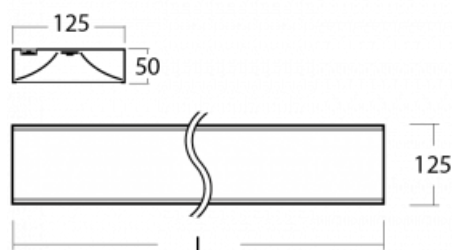

## Technický výkres

Typ montáže	Přisazené, Závěsné
Typ vyzařování	Přímé
Barva svítidla	Stříbrná
Materiál	Hliník
Životnost	L80/B20 50 000 hodin
Záruka	60 měsíců
Popis svítidla	Svítidlo přisazené/závěsné
Popis zboží	mikroprizma
Rozměry	1135 mm × 125 mm × 50 mm
Světelný zdroj	LED MODUL
Druh optiky	Mikroprizma
Světelný tok*	1840 lm ± 10 %
Teplota chromatičnosti	4000 K studená bílá
Měrný výkon	123 lm/W
MacAdam zdroje	2
Index podání barev	80
UGR max. X=4H Y=8H, ρ=70,50,20	17.3
Příkon svítidla	15 W ± 10 %
Zapojení svítidla	Elektronický předřadník nestmívatelný s 1h nouzí
Elektrické napětí	220-240V
Frekvence	50/60Hz