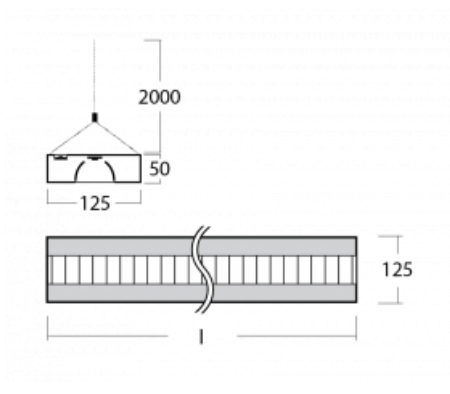

Svítidlo

Zuli

121-531M-40GEE/840, W

Pamatujete si ještě na ta hučící a blikající svítidla ze školních tříd? Tak těm už našťestí odzvonilo. Závěsná i přisazená LED svítidla Zuli zajistí světlý komfort ve třídách, kancelářích i nemocnicích bez těchto nešvarů. Svítidla mají přímé či přímo-nepřímé vyzařování, na výběr jsou čtyři délky a z optiky mikropřisma, mřížka i opálový difuzor.

Technický výkres

Typ montáže	Závěsné
Typ vyzařování	Přímo-nepřímé
Tvar svítidla	Hranaté
Barva svítidla	Bílá
Materiál	Hliník
Životnost	L80/B20 50 000 hodin
Záruka	60 měsíců
Popis svítidla	Svítidlo závěsné
Rozměry	2276 mm × 125 mm × 50 mm
Hmotnost	6 kg
Světelný zdroj	LED MODUL
Druh optiky	Matná parabolická hliníková mřížka
Světelný tok	10230 lm ± 10 %
Teplota chromatičnosti	4000 K studená bílá
Měrný výkon	131 lm/W
MacAdam zdroje	2
Index podání barev	80
UGR max. X=4H Y=8H, ρ=70,50,20	12.4
Příkon svítidla	77.8 W ± 10 %
Zapojení svítidla	Předřadník nestmívatelný
Elektrické napětí	220-240V
Frekvence	50/60Hz

 **CE** IP 20

Křivka

Ke stažení

Montážní návod

Fotografie