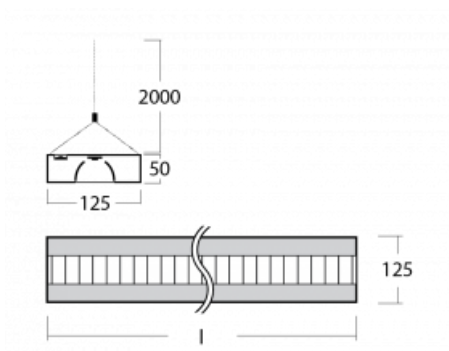

Technický výkres

Typ montáže	Závěsné
Typ vyzařování	Přímo-nepřímé
Tvar svítidla	Hranaté
Barva svítidla	Černá
Materiál	Hliník
Životnost	L80/B20 50 000 hodin
Záruka	5 let
Popis svítidla	Svítidlo závěsné
Rozměry	2276 mm × 125 mm × 50 mm
Světelný zdroj	LED MODUL
Druh optiky	Matná parabolická hliníková mřížka
Světelný tok*	9770 lm
Teplota chromatičnosti	3000 K teplá bílá
Měrný výkon	126 lm/W
MacAdam zdroje	2
Index podání barev	80
UGR max. X=4H Y=8H, ρ=70,50,20	12.3
Příkon svítidla*	77.8 W
Zapojení svítidla	ON/OFF
Elektrické napětí	220-240V
Frekvence	50/60Hz

⊥ CE IP 20

*±10 %

Křivka

Ke stažení[Montážní návod](#)[Fotografie](#)