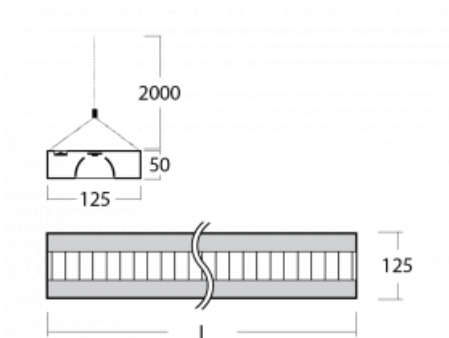

Svítidlo

Zuli

121-531M-20GEE/840, S

Pamatujete si ještě na ta hučící a blikající svítidla ze školních tříd? Tak těm už našťestí odzvonilo. Závěsná i přisazená LED svítidla Zuli zajistí světlý komfort ve třídách, kancelářích i nemocnicích bez těchto nešvarů. Svítidla mají přímé či přímo-nepřímé vyzařování, na výběr jsou čtyři délky a z optiky mikropřisma, mřížka i opálový difuzor.

Technický výkres

Typ montáže	Závěsné
Typ vyzařování	Přímo-nepřímé
Tvar svítidla	Hranaté
Barva svítidla	Stříbrná
Materiál	Hliník
Životnost	L80/B20 50 000 hodin
Záruka	60 měsíců
Popis svítidla	Svítidlo závěsné
Rozměry	1145 mm × 125 mm × 50 mm
Hmotnost	3.3 kg
Světelný zdroj	LED MODUL
Druh optiky	Matná parabolická hliníková mřížka
Světelný tok*	4300 lm ± 10 %
Teplota chromatičnosti	4000 K studená bílá
Měrný výkon	129 lm/W
MacAdam zdroje	2
Index podání barev	80
UGR max. X=4H Y=8H, ρ=70,50,20	13.3
Příkon svítidla	33.4 W ± 10 %
Zapojení svítidla	Předradník nestmívatelný
Elektrické napětí	220-240V
Frekvence	50/60Hz

 **CE** IP 20

Křivka

Ke stažení

Montážní návod

Fotografie