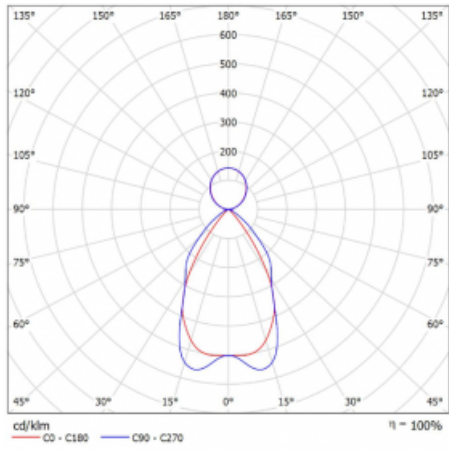

Technický výkres

Typ montáže	Závěsné
Typ vyzařování	Přímo-nepřímé
Tvar svítidla	Hranaté
Barva svítidla	Černá
Materiál	Hliník
Životnost	L80/B20 50 000 hodin
Záruka	5 let
Popis svítidla	Svítidlo závěsné
Rozměry	1145 mm × 125 mm × 50 mm
Hmotnost	3.3 kg
Světelný zdroj	LED MODUL
Druh optiky	Matná parabolická hliníková mřížka
Světelný tok*	4300 lm
Teplota chromatičnosti	4000 K studená bílá
Měrný výkon	129 lm/W
MacAdam zdroje	2
Index podání barev	80
UGR max. X=4H Y=8H, ρ=70,50,20	13.3
Příkon svítidla*	33.4 W
Zapojení svítidla	ON/OFF
Elektrické napětí	220-240V
Frekvence	50/60Hz

 **CE IP 20**

*±10 %

Křivka

Ke stažení[Montážní návod](#)[Fotografie](#)