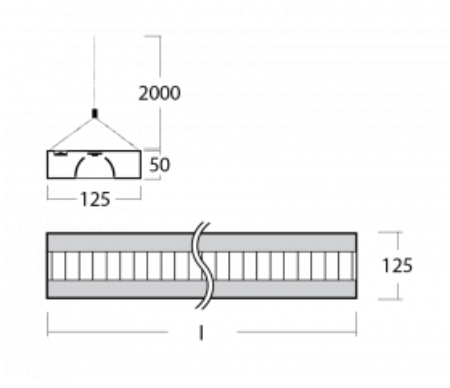

Svítidlo

Zuli

121-531M-20GEE/830, B

Pamatujete si ještě na ta hučící a blikající svítidla ze školních tříd? Tak těm už našťestí odzvonilo. Závěsná i přisazená LED svítidla Zuli zajistí světelný komfort ve třídách, kancelářích i nemocnicích bez těchto nešvarů. Svítidla mají přímé či přímo-nepřímé vyzařování, na výběr jsou čtyři délky a z optiky mikropřisma, mřížka i opálový difuzor.

Technický výkres

Typ montáže	Závěsné
Typ vyzařování	Přímo-nepřímé
Tvar svítidla	Hranaté
Barva svítidla	Černá
Materiál	Hliník
Životnost	L80/B20 50 000 hodin
Záruka	5 let
Popis svítidla	Svítidlo závěsné
Rozměry	1145 mm × 125 mm × 50 mm
Hmotnost	3.3 kg
Světelný zdroj	LED MODUL
Druh optiky	Matná parabolická hliníková mřížka
Světelný tok	4110 lm ± 10 %
Teplota chromatičnosti	3000 K teplá bílá
Měrný výkon	123 lm/W
MacAdam zdroje	2
Index podání barev	80
UGR max. X=4H Y=8H, ρ=70,50,20	13.1
Příkon svítidla	33.4 W ± 10 %
Zapojení svítidla	Předřadník nestmívatelný
Elektrické napětí	220-240V
Frekvence	50/60Hz