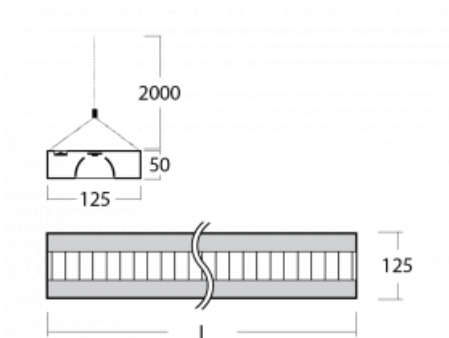

Technický výkres

Typ montáže	Závěsné
Typ vyzařování	Přímo-nepřímé
Tvar svítidla	Hranaté
Barva svítidla	Černá
Materiál	Hliník
Životnost	L80/B20 50 000 hodin
Záruka	5 let
Popis svítidla	Svítidlo závěsné
Rozměry	1145 mm × 125 mm × 50 mm
Hmotnost	3.3 kg
Světelný zdroj	LED MODUL
Druh optiky	Matná parabolická hliníková mřížka
Světelný tok*	4110 lm
Teplota chromatičnosti	3000 K teplá bílá
Měrný výkon	123 lm/W
MacAdam zdroje	2
Index podání barev	80
UGR max. X=4H Y=8H, ρ=70,50,20	13.1
Příkon svítidla*	33.4 W
Zapojení svítidla	ON/OFF
Elektrické napětí	220-240V
Frekvence	50/60Hz

 **CE IP 20**

*±10 %

Křivka

Ke stažení[Montážní návod](#)[Fotografie](#)