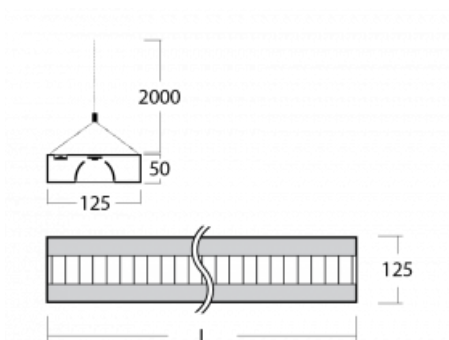

Svítidlo

Zuli

121-530M-20GEE/830, B

Pamatujete si ještě na ta hučící a blikající svítidla ze školních tříd? Tak těm už našťestí odzvonilo. Závěsná i přisazená LED svítidla Zuli zajistí světelný komfort ve třídách, kancelářích i nemocnicích bez těchto nešvarů. Svítidla mají přímé či přímo-nepřímé vyzařování, na výběr jsou čtyři délky a z optiky mikropřisma, mřížka i opálový difuzor.

Technický výkres

Typ montáže	Závěsné
Typ vyzařování	Přímé
Tvar svítidla	Hranaté
Barva svítidla	Černá
Materiál	Hliník
Životnost	L80/B20 50 000 hodin
Záruka	5 let
Popis svítidla	Svítidlo závěsné
Rozměry	1145 mm × 125 mm × 50 mm
Světelný zdroj	LED MODUL
Druh optiky	Matná parabolická hliníková mřížka
Světelný tok	2780 lm ± 10 %
Teplota chromatičnosti	3000 K teplá bílá
Měrný výkon	113 lm/W
MacAdam zdroje	2
Index podání barev	80
UGR max. X=4H Y=8H, ρ=70,50,20	16.3
Příkon svítidla	24.6 W ± 10 %
Zapojení svítidla	Předřadník nestmívatelný
Elektrické napětí	220-240V
Frekvence	50/60Hz

  IP 20

Křivka

Ke stažení

Montážní návod

Fotografie