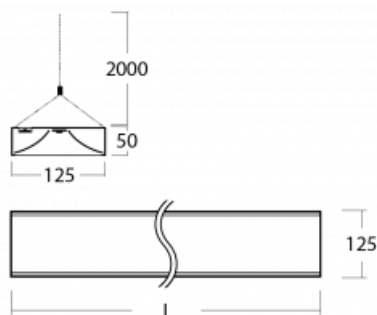

Technický výkres

Typ montáže	Závěsné
Typ vyzařování	Přímo-nepřímé
Barva svítidla	Černá
Materiál	Hliník
Životnost	L80/B20 50 000 hodin
Záruka	5 let
Popis svítidla	Svítidlo závěsné
Rozměry	2265 mm × 125 mm × 50 mm
Světelný zdroj	LED MODUL
Druh optiky	Opálový difuzor
Světelný tok*	14370 lm
Teplota chromatičnosti	4000 K studená bílá
Měrný výkon	131 lm/W
MacAdam zdroje	2
Index podání barev	80
Příkon svítidla*	109.5 W
Zapojení svítidla	ON/OFF + 1h nouze
Elektrické napětí	220-240V
Frekvence	50/60Hz

⊕ CE IP 20

*±10 %

Ke stažení

Montážní návod

Fotografie