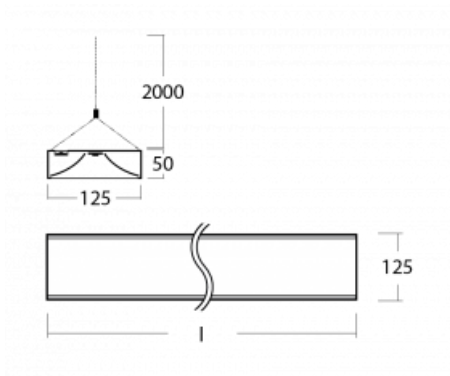

Technický výkres

Typ montáže	Závěsné
Typ vyzařování	Přímo-nepřímé
Barva svítidla	Bílá
Materiál	Hliník
Životnost	L80/B20 50 000 hodin
Záruka	60 měsíců
Popis svítidla	Svítidlo závěsné
Rozměry	2265 mm × 125 mm × 50 mm
Světelný zdroj	LED MODUL
Druh optiky	Opálový difuzor
Světelný tok*	14370 lm ± 10 %
Teplota chromatičnosti	4000 K studená bílá
Měrný výkon	131 lm/W
MacAdam zdroje	2
Index podání barev	80
Příkon svítidla	109.5 W ± 10 %
Zapojení svítidla	Předřadník nestmívatelný
Elektrické napětí	220-240V
Frekvence	50/60Hz