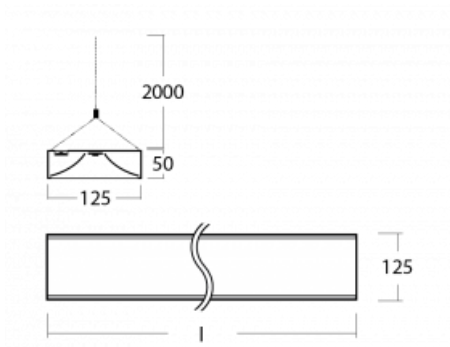

Technický výkres

Typ montáže	Závěsné
Typ vyzařování	Přímo-nepřímé
Barva svítidla	Černá
Materiál	Hliník
Životnost	L80/B20 50 000 hodin
Záruka	60 měsíců
Popis svítidla	Svítidlo závěsné
Rozměry	2265 mm × 125 mm × 50 mm
Světelný zdroj	LED MODUL
Druh optiky	Opálový difuzor
Světelný tok*	14370 lm ± 10 %
Teplota chromatičnosti	4000 K studená bílá
Měrný výkon	131 lm/W
MacAdam zdroje	2
Index podání barev	80
Příkon svítidla	109.5 W ± 10 %
Zapojení svítidla	Předřadník nestmívatelný
Elektrické napětí	220-240V
Frekvence	50/60Hz