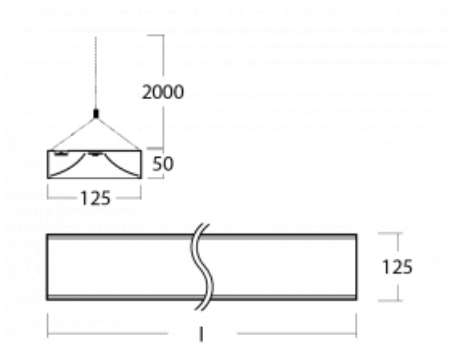

Svítidlo

Zuli

121-501K-40GEM/840, S

Pamatujete si ještě na ta hučící a blikající svítidla ze školních tříd? Tak těm už naštěstí odzvonilo. Závěsná i přisazená LED svítidla Zuli zajistí světelný komfort ve třídách, kancelářích i nemocnicích bez těchto nešvarů. Svítidla mají přímé či přímo-nepřímé vyzařování, na výběr jsou čtyři délky a z optiky mikropřisma, mřížka i opálový difuzor.

Technický výkres

Typ montáže	Závěsné
Typ vyzařování	Přímo-nepřímé
Barva svítidla	Stříbrná
Materiál	Hliník
Životnost	L80/B20 50 000 hodin
Záruka	5 let
Popis svítidla	Svítidlo závěsné
Rozměry	2265 mm × 125 mm × 50 mm
Světelný zdroj	LED MODUL
Druh optiky	Opálový difuzor
Světelný tok*	10470 lm
Teplota chromatičnosti	4000 K studená bílá
Měrný výkon	140 lm/W
MacAdam zdroje	2
Index podání barev	80
Příkon svítidla*	74.9 W
Zapojení svítidla	ON/OFF + 1h nouze
Elektrické napětí	220-240V
Frekvence	50/60Hz

CE IP 20

*±10 %

Ke stažení[Montážní návod](#)[Fotografie](#)