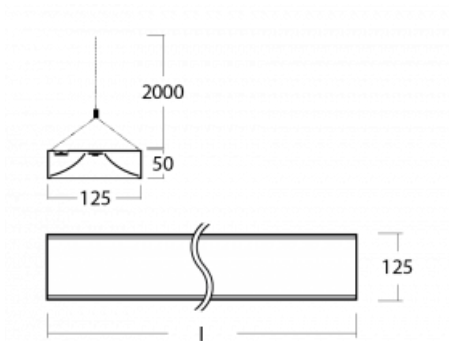

Technický výkres

Typ montáže	Závěsné
Typ vyzařování	Přímo-nepřímé
Barva svítidla	Černá
Materiál	Hliník
Životnost	L80/B20 50 000 hodin
Záruka	60 měsíců
Popis svítidla	Svítidlo závěsné
Rozměry	2265 mm × 125 mm × 50 mm
Světelný zdroj	LED MODUL
Druh optiky	Opálový difuzor
Světelný tok*	10470 lm ± 10 %
Teplota chromatičnosti	4000 K studená bílá
Měrný výkon	140 lm/W
MacAdam zdroje	2
Index podání barev	80
Příkon svítidla	74.9 W ± 10 %
Zapojení svítidla	Elektronický předřadník nestmívatelný s 1h nouzí
Elektrické napětí	220-240V
Frekvence	50/60Hz