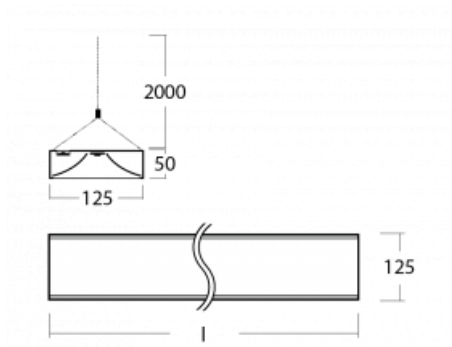

Technický výkres

Typ montáže	Závěsné
Typ vyzařování	Přímo-nepřímé
Barva svítidla	Bílá
Materiál	Hliník
Životnost	L80/B20 50 000 hodin
Záruka	5 let
Popis svítidla	Svítidlo závěsné
Rozměry	2265 mm × 125 mm × 50 mm
Světelný zdroj	LED MODUL
Druh optiky	Opálový difuzor
Světelný tok*	10470 lm
Teplota chromatičnosti	4000 K studená bílá
Měrný výkon	140 lm/W
MacAdam zdroje	2
Index podání barev	80
Příkon svítidla*	74.9 W
Zapojení svítidla	ON/OFF
Elektrické napětí	220-240V
Frekvence	50/60Hz

⊕ CE IP 20

*±10 %

Ke stažení

Montážní návod

Fotografie