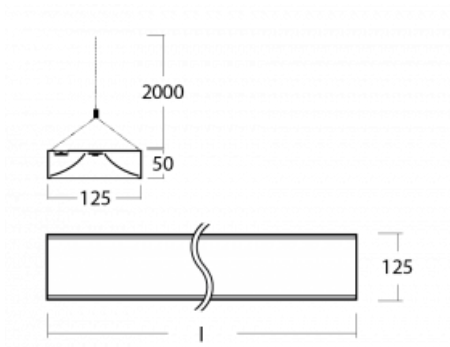

Technický výkres

Typ montáže	Závěsné
Typ vyzařování	Přímo-nepřímé
Barva svítidla	Bílá
Materiál	Hliník
Životnost	L80/B20 50 000 hodin
Záruka	60 měsíců
Popis svítidla	Svítidlo závěsné
Rozměry	2265 mm × 125 mm × 50 mm
Světelný zdroj	LED MODUL
Druh optiky	Opálový difuzor
Světelný tok	9980 lm ± 10 %
Teplota chromatičnosti	3000 K teplá bílá
Měrný výkon	133 lm/W
MacAdam zdroje	2
Index podání barev	80
Příkon svítidla	74.9 W ± 10 %
Zapojení svítidla	Předřadník nestmívatelný
Elektrické napětí	220-240V
Frekvence	50/60Hz