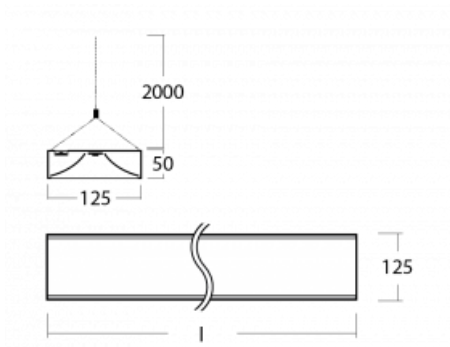

Technický výkres

Typ montáže	Závěsné
Typ vyzařování	Přímo-nepřímé
Barva svítidla	Bílá
Materiál	Hliník
Životnost	L80/B20 50 000 hodin
Záruka	5 let
Popis svítidla	Svítidlo závěsné
Rozměry	1705 mm × 125 mm × 50 mm
Světelný zdroj	LED MODUL
Druh optiky	Opálový difuzor
Světelný tok*	7500 lm
Teplota chromatičnosti	4000 K studená bílá
Měrný výkon	140 lm/W
MacAdam zdroje	2
Index podání barev	80
Příkon svítidla*	53.5 W
Zapojení svítidla	ON/OFF + 1h nouze
Elektrické napětí	220-240V
Frekvence	50/60Hz

⊕ CE IP 20

*±10 %

Ke stažení[Montážní návod](#)[Fotografie](#)