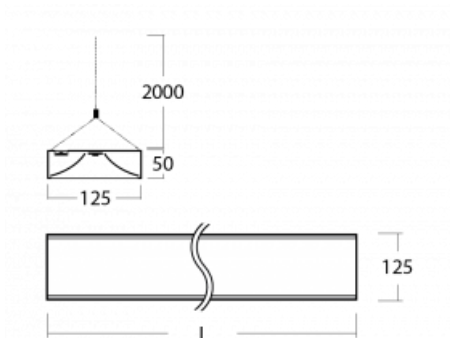

Technický výkres

Typ montáže	Závěsné
Typ vyzařování	Přímo-nepřímé
Barva svítidla	Stříbrná
Materiál	Hliník
Životnost	L80/B20 50 000 hodin
Záruka	60 měsíců
Popis svítidla	Svítidlo závěsné
Rozměry	1705 mm × 125 mm × 50 mm
Světelný zdroj	LED MODUL
Druh optiky	Opálový difuzor
Světelný tok*	7500 lm ± 10 %
Teplota chromatičnosti	4000 K studená bílá
Měrný výkon	140 lm/W
MacAdam zdroje	2
Index podání barev	80
Příkon svítidla	53.5 W ± 10 %
Zapojení svítidla	Elektronický předřadník nestmívatelný s 1h nouzí
Elektrické napětí	220-240V
Frekvence	50/60Hz