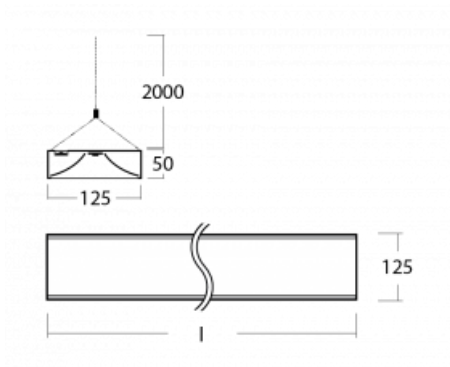

Technický výkres

Typ montáže	Závěsné
Typ vyzařování	Přímo-nepřímé
Barva svítidla	Stříbrná
Materiál	Hliník
Životnost	L80/B20 50 000 hodin
Záruka	5 let
Popis svítidla	Svítidlo závěsné
Rozměry	1705 mm × 125 mm × 50 mm
Světelný zdroj	LED MODUL
Druh optiky	Opálový difuzor
Světelný tok*	7500 lm
Teplota chromatičnosti	4000 K studená bílá
Měrný výkon	140 lm/W
MacAdam zdroje	2
Index podání barev	80
Příkon svítidla*	53.5 W
Zapojení svítidla	ON/OFF + 1h nouze
Elektrické napětí	220-240V
Frekvence	50/60Hz